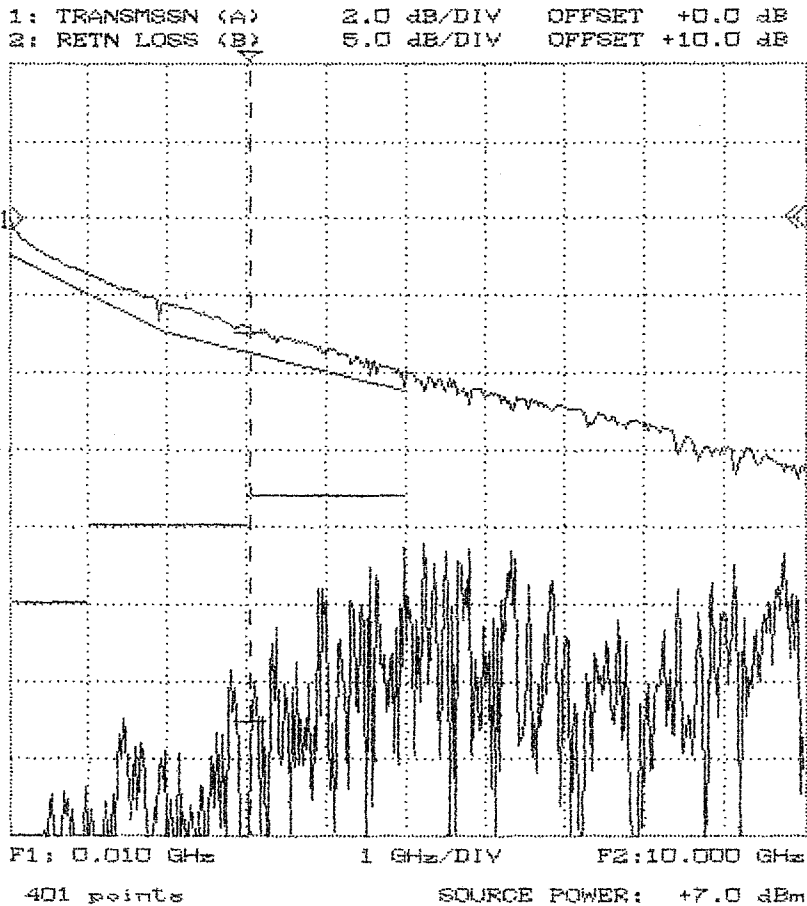

WILTRON 561 Scalar Network Analyzer

Identify : DL3040225805
 Test Device : DELAY 10.0NS

Date : 02/25/04
 Source : 6647B

----- System Conditions -----

	Channel 1	Channel 2	Analyzer
High Limit :	complex	complex	Smoothing : off
Low Limit :	complex	complex	Averaging : off
Limit Testing:	- pass -	- pass -	Autozero : RF off
Cursor :	-3.00 dB	-22.62 dB	
at :	3.0507 GHz	3.0507 GHz	(-- off --) Bandwidth
Delta Readout:	-- off --	-- off --	F(min) : -- off --
at :	-- off --	-- off --	F(max) : -- off --

----- Markers -----

M1: -- off --	M2: -- off --	M3: -- off --	M4: -- off --
M5: -- off --	M6: -- off --	M7: -- off --	M8: -- off --